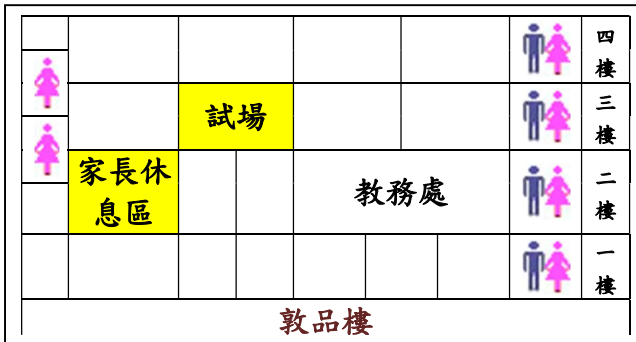

# 115 年海大附中特色招生考試分發試場暨休息區配置圖

115.6.20 版

## 勤學樓

風雨操場

食品大樓  
(食品科工場)

資訊觀光大樓  
(演藝廳、資訊、觀光科工場)

水產養殖大樓  
(養殖科工場)

早船

坡道

漁業科大樓  
共同科專業教室

圖書館  
志學樓

學生活動中心

航輪大樓  
(航海輪機工場)

資源回收場

1樓行政大樓  
2樓行政大樓  
3樓試務中心

坡道

校門