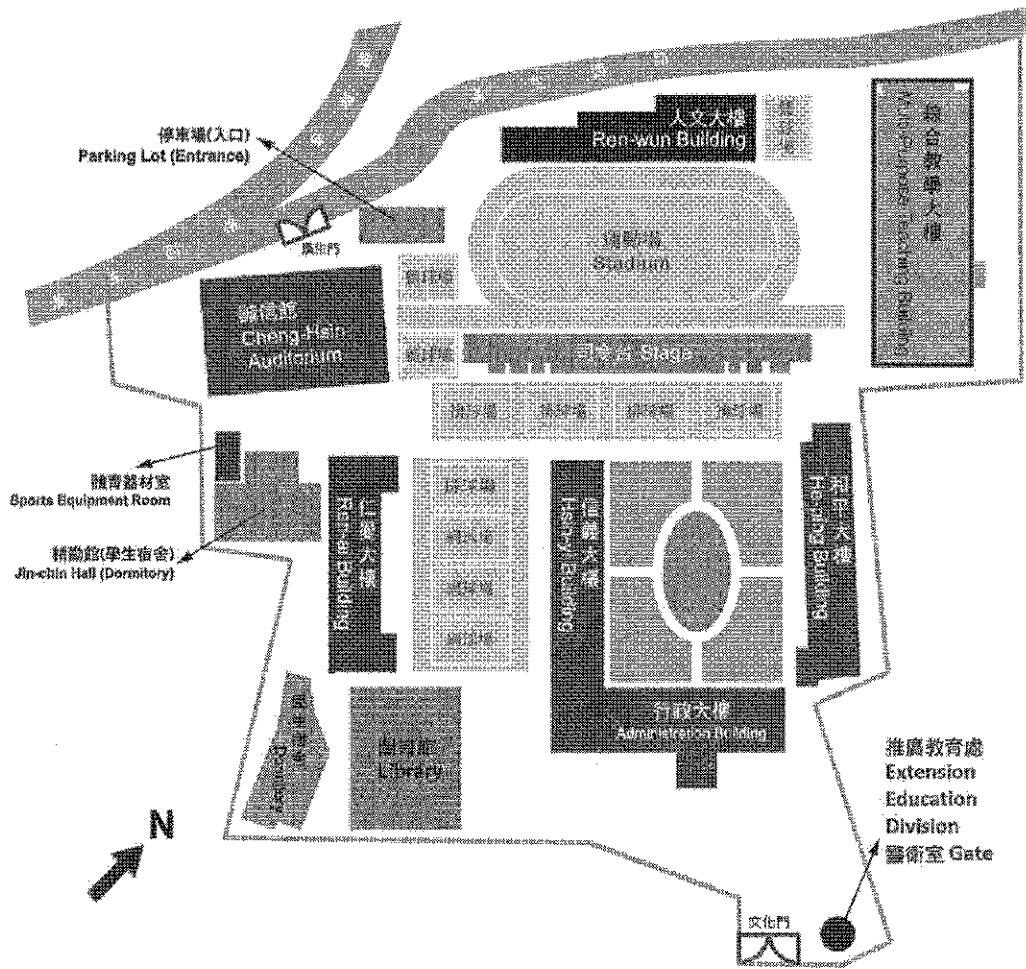

# 致理科技大學

Chihlee University of Technology

## 校園平面圖

- **搭乘捷運板南線者：**  
請至新埔站下車，往 1 號出口，沿文化路一段直走至第一銀行後右轉，即可到達本校文化門（步行約 5 分鐘）。
- **搭乘捷運新北環狀線者：**  
請至新埔民生站(Y17)下車，沿民生路 3 段直行，右轉步行文化路 1 段，即可到達本校文化門（步行約 6 分鐘）。  
請至板橋站(Y16)下車，沿新站路直行，右轉步行文化路 1 段，即可到達本校文化門（步行約 10 分鐘）。
- **搭乘公車者：**  
99、245、264、310、656、657、701、793、802、805、806、813、910、918、920、930、982、橘 5、藍 17、藍 18 藍 33、藍 35、林口→捷運府中站跳蛙公車、林口→板橋跳蛙公車...等，或至大眾運輸轉乘查詢網站 (<http://e-bus.tpc.gov.tw>)查詢。
- **搭乘火車(高鐵)者：**  
請至板橋站下車，由前站北 2 門出口右轉步行文化路 1 段，即可到達本校文化門（步行約 10 分鐘）。